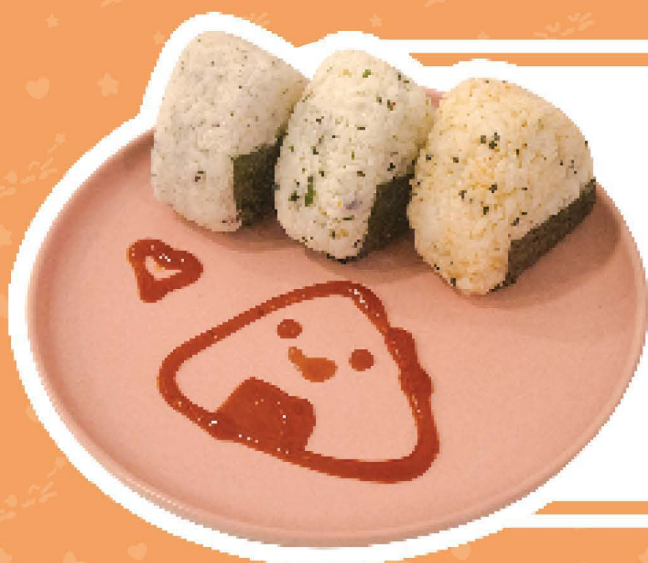

Este sanduíche não pode ser modificado!

R\$25

OMURICE

Omu-rice (オムライス, Omu-raisu) é prato mais famoso dos Maid Cafés do Japão! Yakimeshi (arroz frito), coberto com um omelete e decorado com ketchup.

Ingredientes: Ovos, arroz, cenoura, cebola, ervilha, ketchup e sal.

Esta receita não pode ser modificada!

♥ Frango ♥ OU ♥ Queijo ♥

R\$35

ONIGIRI

Tradicional bolinho de arroz japonês, todos vem com recheio de carne de jaca.

♥ Shiso ♥

Folhas de shiso.

♥ Endo ♥

Ervilhas e sal.

♥ Spicy ♥

Blend de pimentas.

♥ Roku ♥

Mix de legumes.

R\$10

Ou 3 por R\$25

Com Desenho No Prato